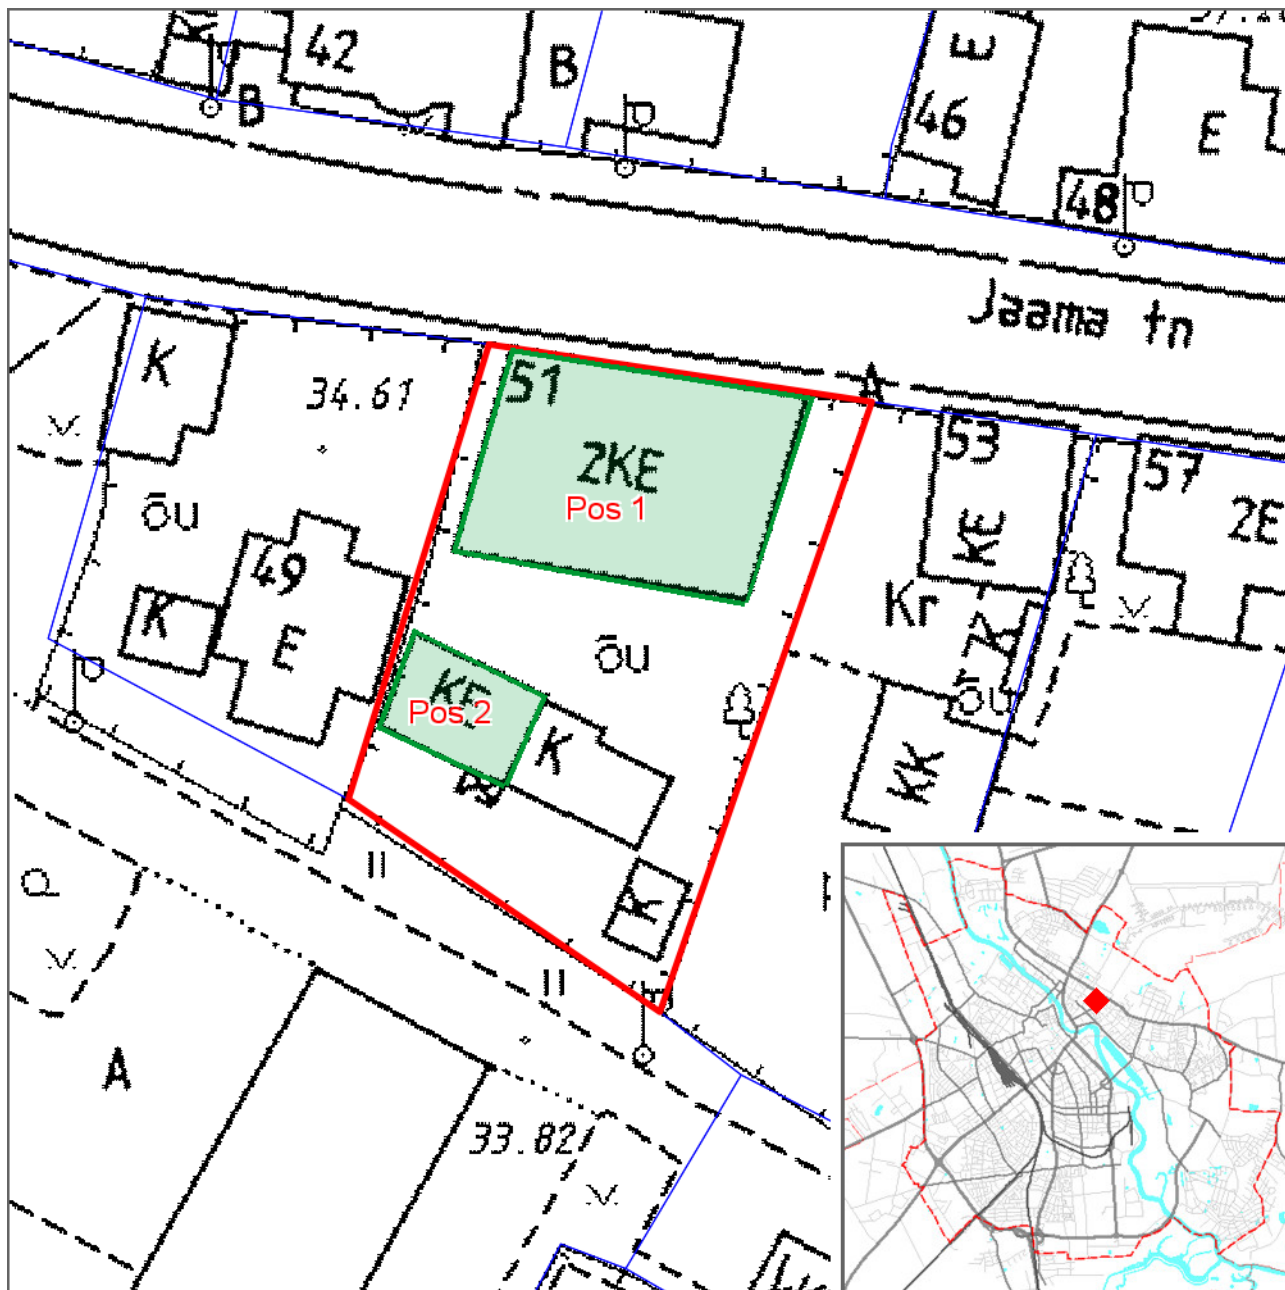

# Hoonele aadressi määramise ja katastriüksuse aadressi muutmise asendiplaan

Jaama tn 51

1 : 500

Pos 1: elamu aadressiga **Jaama tn 51**;

Pos 2: elamu-pesuköök, millele määratakse aadressiks **Jaama tn 51a**;

Uus katastriüksuse aadress: **Jaama tn 51 // 51a**.